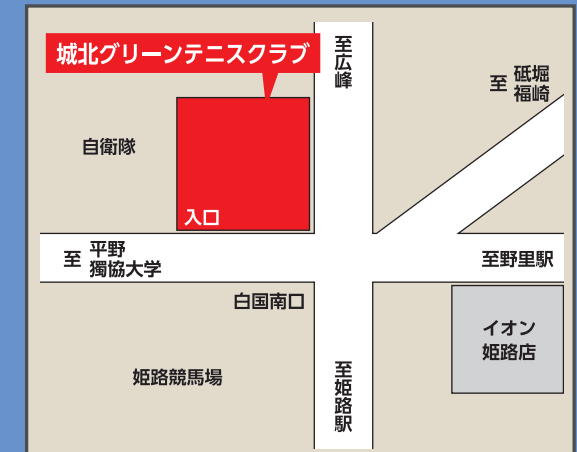

〒670-0881
姫路市峰南町1-45

https://www.i-tennis.co.jp/school/
johoku/

※掲載料金はすべて税込価格となります。
※2024年3月現在の価格です。