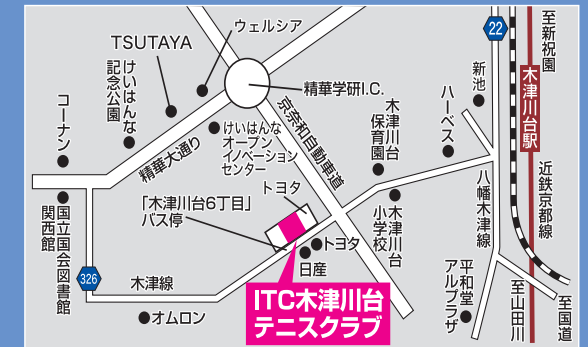

真砂 淳コーチ
●兵庫県ソフトテニス連盟理事
●元実業団選手
●インターハイベスト8

レンタルコート

「電話1本で予約OK!」当月分は前月15日(10:00~)~受付
※1面/1時間あたり

時間帯	一般料金	会員・スクール生料金
平日・昼間	1,650円	1,100円
土曜・昼間	2,750円	2,200円
日祝・夜	3,300円	2,750円

平日限定
特別キャンペーン
実施中!!

平日昼間(9:00~17:00)

【フロント営業時間】

月~金 AM9:00~PM9:00
土 AM9:00~PM8:00
日 AM8:00~PM6:00 (11月~3月はPM5:00)

【施設案内】

- 砂入り人工芝のアウトドアコート3面
- LEDナイター照明完備 ●駐車場有(35台)
- 更衣室 ●シャワー ●プロショップ

●近鉄京東線「木津川台」下車西へ徒歩約15分

TEL.0774-73-3025

〒619-0225
京都府木津川市木津川台5-1-1
定休日/毎週火曜日