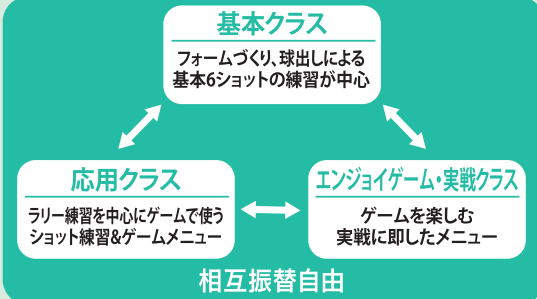

一般スクール

スクールのスケジュールは
こちらからご確認ください。

はじめての方に安心の、はじめてクラス。
経験者には「基本・エンジョイコース・
応用・実戦」などニーズに合わせて
クラスを選べる目的別スクール。

2クラス目以降受講料 **半額**

コース	時間	入会金	受講料	おためし価格	内容
はじめて	60分	—	7,000円	3,500円	ラケットの持ち方から始めていきます。まずは基本ショットを覚えましょう!
基本エンジョイゲーム 応用 実戦	90分	5,500円 ▶0円	12,500円~	6,250円~	ボール出しラリー中心の練習から、ゲーム中心の練習等、目的に合わせた4コースからお選びください!

◎登録人数により、指導定員・使用コート数を変更する場合がございます。

ジュニアクラブ

スクールのスケジュールは
こちらからご確認ください。

小学生からのスクール

殻を打ち破れる、少年少女を育てたい。

- はじめての習い事に最適
- テニスが育む体の成長
- テニスで育む心の成長

コース	時間	入会金	受講料	おためし価格	内容
キッズ (はじめてか 経験の浅い小学生)	60分	3,300円▶0円	8,000円~	4,000円~	身体・技量に合わせてラケット・ボール・コートサイズを変え、優しく安全にテニスに親しんでいただけます。
ジュニア (経験のある小学生)	60分	3,300円▶0円	8,000円~	4,000円~	—
ジュニアマスター	90分	3,300円▶0円	12,000円▶	6,000円	基本を身につけたら本格テニスにチャレンジ! 技術と知恵とエチケット。全部まとめてレベルアップします。