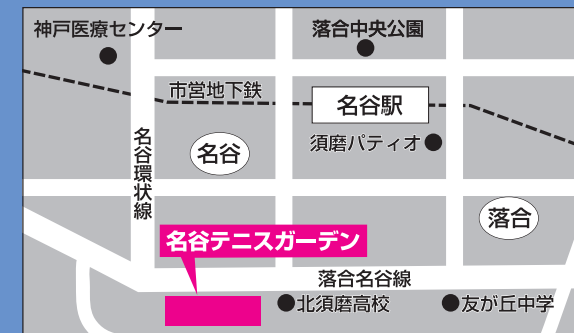

【受付時間】平日・土・日 AM8:30~PM5:00

【利用時間】平日・土・日 AM9:00~PM5:00

【施設案内】●無料駐車場51台

●砂入り人工芝10面 ●壁打ちコート1面

●更衣室/シャワーあり

一般スクール

スクールのスケジュールは
こちらからご確認ください。

コース	時間	受講料(4回月)	おためし価格	内容
はじめて	60分	5,600円	2,800円	ラケットの持ち方から始めていきます。 まずは基本ショットを覚えましょう!
基本	90分	平日 8,640円 土日 9,980円	平日 4,320円	球出し練習での一通りのショットやラリーが出来るようになる為の基本練習を行います。
応用			土日 4,990円	ラリー練習を中心にゲームで使うショットやゲームの動き、 ポジションなどを指導します。
実戦				ダブルスでのパターン練習を行います。 高度なショット練習なども指導します。
エンジョイ ゲーム				テーマ毎に基本的なダブルスの陣形等を分かり易く、 楽しく指導します。
レディース トーナメント		10,640円	5,320円	試合に勝つために必要な戦略・戦術を考えて 練習を行います。

◎4回月と5回月の料金があります。上記は4回月料金となります。2クラス目から受講料半額!

ジュニアクラブ

スクールのスケジュールは
こちらからご確認ください。

コース	時間	受講料	おためし価格	内容
キッズ (小学生初心者)	60分	4,300円	2,150円	レッドボールを主に使って、 ストロークを中心に基本6打法の習得。
ジュニア (小学生経験者)	60分	5,600円	2,800円	グリーンボールを主に使って、 ストロークを中心に基本6打法の習得。
ジュニアマスター 選手コース(小学生~中学生)	90分	7,840円	3,920円	ゲームを想定して各ショットの練磨。
ソフトテニス (小学校6年生~中学生)	60分	6,960円	3,480円	試合を想定して中学校部活で 活躍するための練習。

◎ITF(国際テニス連盟)推奨の“Play&Stay”プログラムを取り入れています。

◎4回月と5回月の料金があります。上記は4回月の価格です。

●神戸市営地下鉄「名谷駅」下車南へ徒歩約15分

●市バス15系「名谷テニスガーデン前」下車すぐ

TEL.078-792-8080

〒654-0142
神戸市須磨区友が丘9丁目

<https://www.i-tennis.co.jp/school/myodani/>

※掲載料金はすべて税込価格となります。
※2024年4月現在の価格です。