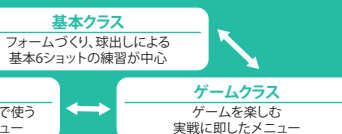

ITCテニススクールははじめての方を応援致します!

テニスヒル仁川

ITCテニススクールは全国に18施設、年間10万人の方が利用されています。

～秋の各種イベント満載! 気軽にご参加ください!～

カヨロザ ジュニアダブルス練習会

日程 11/30(土) 18:00～21:00
対象 各地域協会選手登録済みで小学校3年生～中学生までの男女。おひとりでも参加可能です。
料金 2,500円(税込) **参加コーチ** 坂口雄二プロ
定員 30名 **申込** フロントへお電話か直接申込をお願いします。

ソフトテニス短期教室①

対象 ソフトテニス初心者
日程 12/2(月)・3(火) 19:00～20:20
定員 6名 **料金** 500円(税込)
申込 お問い合わせ、お申し込みはお電話で承ります。

ソフトテニス短期教室②

対象 ソフトテニス初心者
日程 12/16(月)・17(火) 19:00～20:20
定員 6名 **料金** 500円(税込)
申込 お問い合わせ、お申し込みはお電話で承ります。

一般スクール

スクールのスケジュールはこちらからご確認ください。

初心者の方に安心の「はじめてクラス」の他、経験者には「基本・応用・ゲーム」などニーズに合わせてクラスを選べる目的別スクール!

「基本・応用・ゲーム」の3コースは相互振替が自由にできるので、色々なレッスンが楽しめます!基本→ゲーム等連続受講も気軽にできます!24時間オンラインで振替予約ができるのでとても便利!

複数受講 2クラス目から受講料半額!

コース	時間	入会金	受講料
平日昼間・はじめてコース	45分	5,500円 ▼ 今なら 0円	7,780円
土日ナイター・はじめてコース	40分		
平日昼間・一般クラス	90分		14,560円
ナイタークラス	80分		15,560円
土・日クラス		15,560円	
レディーストーナメント(8名)	120分		13,500円

レディーストーナメントコース
【受講料】 13,340円
たっぷり120分/4回

ジュニアクラブ

スクールのスケジュールはこちらからご確認ください。

「簡単」「安全」「より楽しい」テニス。はじめての習い事に最適。体の成長に合わせたラケットとボールで出来たを実感!

コース	時間	入会金	受講料
キッズ・ジュニア	60分	3,300円 ▼ 今なら 0円	8,900円
ジュニアマスター	週1		14,500円
	週2		21,750円
	フリー		29,000円
ソフトテニス	80分		10,350円

◎ITF(国際テニス連盟)推奨の「Play&Stay」プログラムを取り入れています。
◎本入会後は家族割引 各10%OFF ※表示価格は税込となります。

スクールクラス表

曜日	時間	内容	曜日	時間	内容	
9:30~11:00	応用基本	応用	8:00~9:20	基本応用実戦	8:00~9:20	ゲーム応用実戦
11:00~12:30	ゲームLT	はじめて(11:00~11:45)ゲーム	9:20~10:40	応用ゲーム	9:20~10:40	基本応用
12:30~14:30		LT	10:40~12:00	応用	10:40~12:00	応用
14:30~16:30		LT	12:00~13:00	キッズ	12:00~13:00	キッズ
16:30~17:30	キッズ	キッズ	13:00~14:00	ジュニア1	13:00~14:00	ジュニア1
17:30~18:30	ジュニア1	ジュニア2	18:10~19:30	ゲーム		
19:00~20:20	Jマスターソフト	ゲームJマスター	19:40~21:00	応用ソフト		
20:20~21:40	応用	応用				

ITCオリジナルの目的別スクール

1ヶ月で5回受講OK!

ITCテニススクール 対象 一般・キッズ・ジュニアの方
パーソナルチケット付きスクール

充実のレッスンが、毎月1回お得に楽しめます!