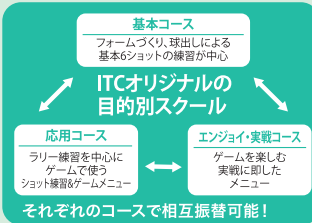

ジュニアクラブ

スクールのスケジュールはこちらからご確認ください。